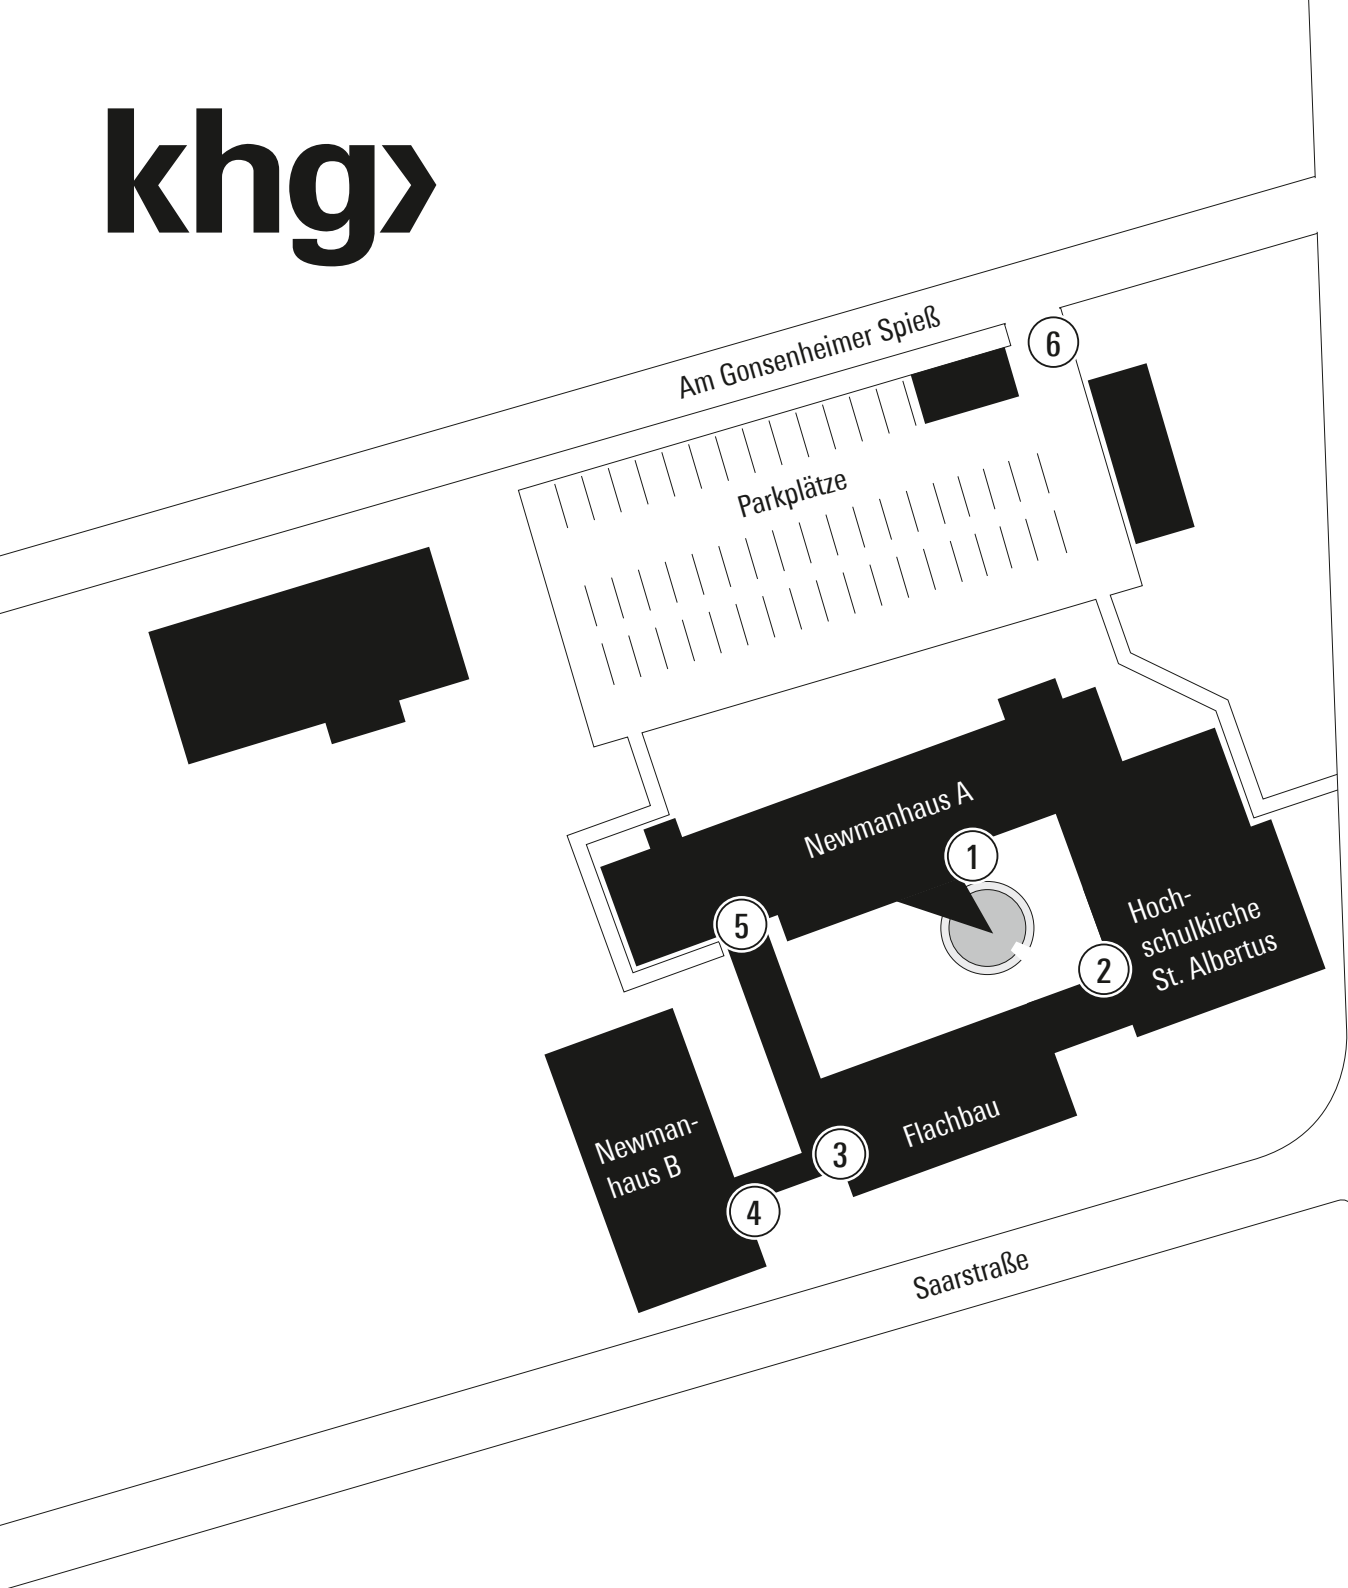

khg»

- ① Mensa / KHG-Bar (*Treppe abwärts*)
Newmansaal / Strasser-Raum / WC
(*Treppe aufwärts*)
- ② Eingang Hochschulkirche
- ③ Zugang Campus-Raum
- ④ Verwaltung / Beratung / Seelsorge
- ⑤ Weltladen / Mensa /
Meditationsraum / Gruppenraum
- ⑥ Einfahrt zum Parkplatz über
»Am Gonsenheimer Spieß«